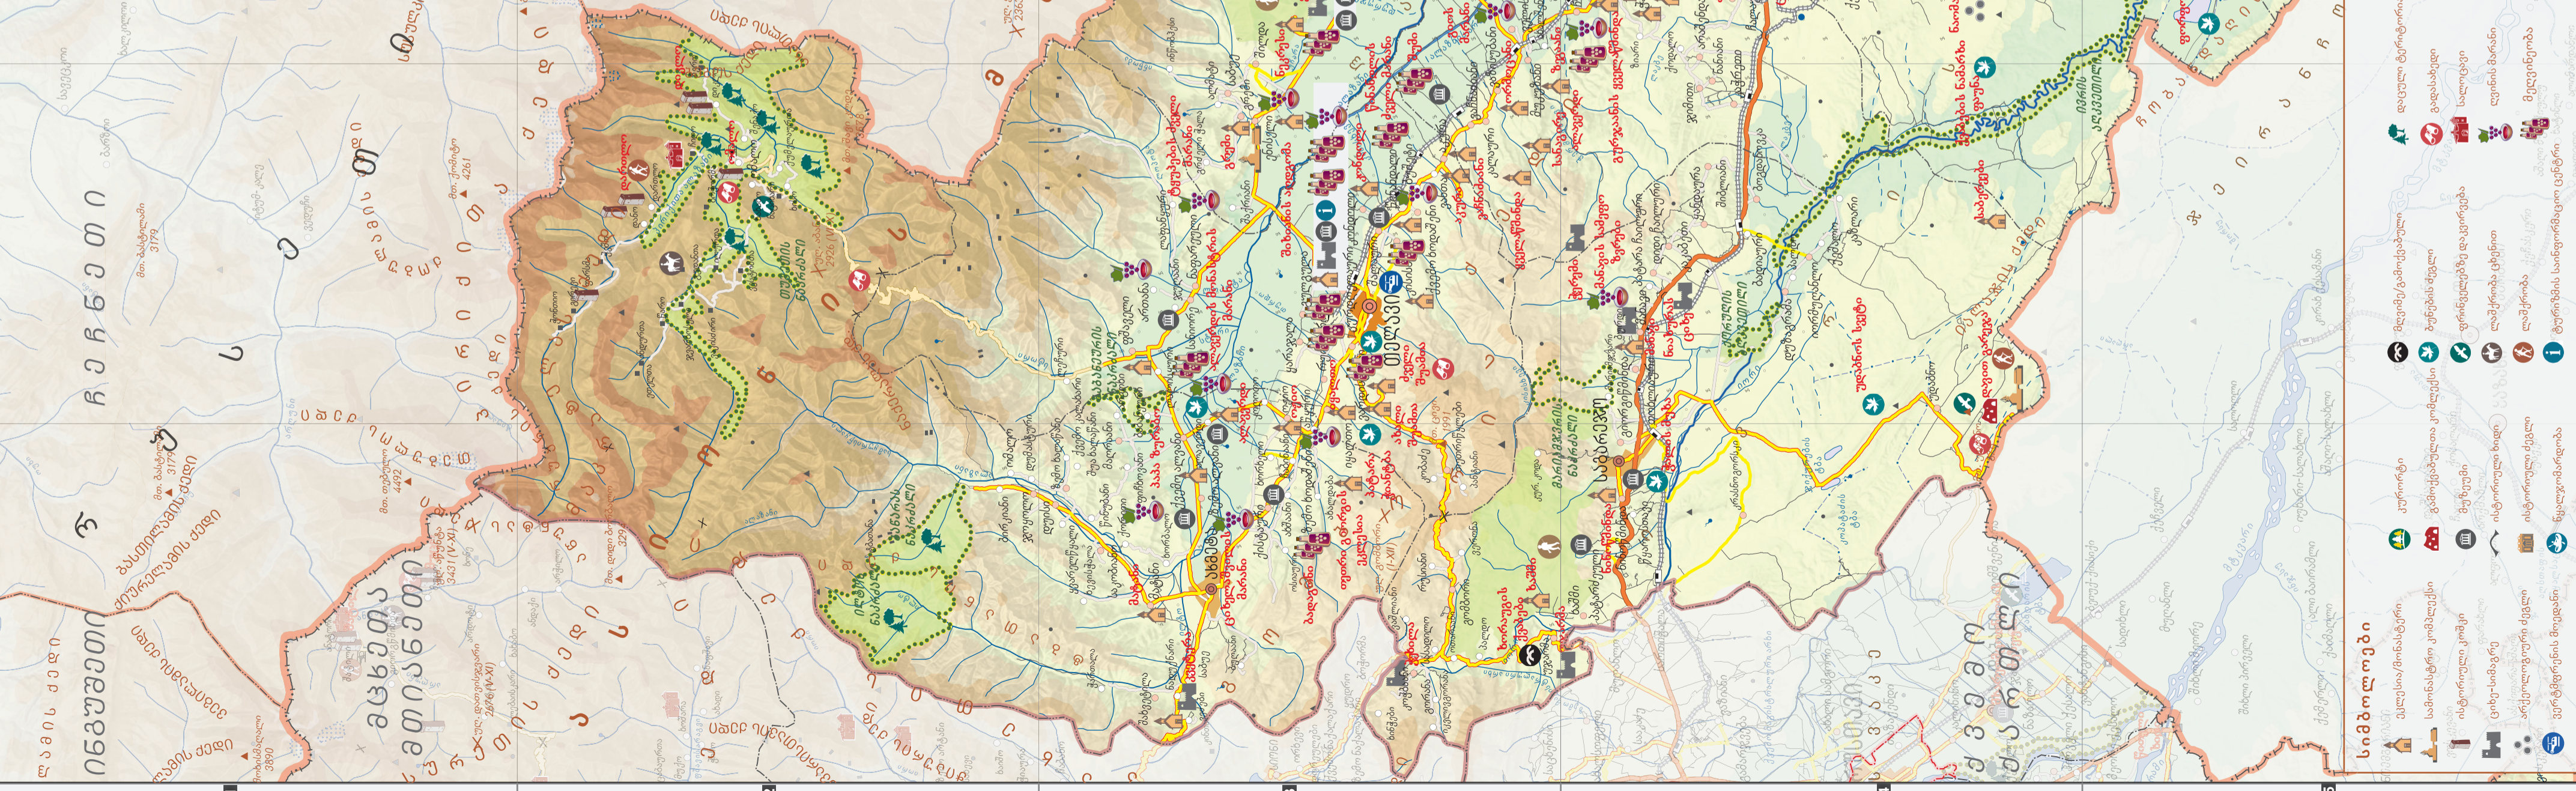

ღვინის მარანი და მღვინეობა

A3	"ბადვილი"	C3	"მანავის სამფლავრო"	B4	"წინაღმართის ადგილი"	E4
A3	"ზღვარის მარანი"	C3	"ჯი-გი-უ"	B3	"წმ. გიორგი"	D3
A3	"ზღვარის მარანი"	C3	"ღვინის საბოლოო გარეგანი"	B3	"ბურჯანი"	D3
A3	"პეტრიაშვილის ღვინის მარანი"	C4	"ჩვენს ღვინო"	B3	"უღვინის ღვინო"	B3
C4	"მარინა-მუხუმი ზღვის"	C3	"მარინა-მუხუმი ზღვის"	B3	"წინაღმართის ადგილი"	B3
B3	"სიმონის ზღვი"	C3	"უღვინის ღვინის მარანი"	B3	"უღვინის ღვინის მარანი"	E4
B3	"ალეკსანდრის მონასტრის მარანი"	C4	"უღვინის ღვინის მარანი"	B4	"უღვინის ღვინის მარანი"	E4
A3	"ნიკოლოზის მარანი"	C4	"წმ. ნიკოლოზის მარანი"	B3	"წმ. ნიკოლოზის მარანი"	D4

პირობითი აღნიშვნები

დასასაღებელი პუნქტი

- დასასაღებელი პუნქტი
- რეგონის ცენტრი
- მეცნიერების ცენტრი
- საკრედიტო ცენტრი
- სოფელი

გზები

- საერთაშორისო მნიშვნელობის ავტომაგისტრალი (ეკვიატორი)
- საქონლური მნიშვნელობის ავტომაგისტრალი
- გზატყუველი
- საქონლური მნიშვნელობის გზები
- მეცნიერების ცენტრი
- ავტომაგისტრალი
- ავტომაგისტრალი მნიშვნელობის გზები
- გზატყუველი
- საერთაშორისო მნიშვნელობის სასოფლო-სამეურნეო გზები
- საქონლური მნიშვნელობის გზები

საზღვრები

- საქონლური საზღვარი
- ავტომაგისტრალი რეგონის საზღვარი
- რეგონის საზღვარი

მასშტაბი: 1:350,000

საპროექტო ადგილი: 3077

საპროექტო თარიღი: 2012

www.geoland.ge

სამბოლოები

- დაცული მემორიალი
- დაცული ტერიტორია
- ვალსა
- გადასახული
- სამონასტრო კომპლექსი
- კათალიკოსოს სასახლე
- საკრედიტო ცენტრი
- საბურეხი
- საერთაშორისო მნიშვნელობის ავტომაგისტრალი
- საქონლური მნიშვნელობის ავტომაგისტრალი
- გზატყუველი
- საქონლური მნიშვნელობის გზები
- მეცნიერების ცენტრი
- ავტომაგისტრალი
- ავტომაგისტრალი მნიშვნელობის გზები
- საერთაშორისო მნიშვნელობის სასოფლო-სამეურნეო გზები
- საქონლური მნიშვნელობის გზები
- საზღვრები
- საქონლური საზღვარი
- ავტომაგისტრალი რეგონის საზღვარი
- რეგონის საზღვარი